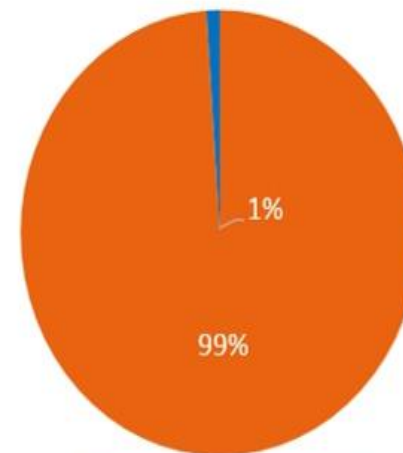

# จำนวนผู้เข้าสอบ ภาค 1/2565

วันสอบ	จำนวน (ห้อง)	เข้าทดสอบ (คน/ชุด)	ขาดทดสอบ (คน/ชุด)	รวม (คน/ชุด)
<b>6 พฤษภาคม 66</b>				
คาบเช้า 09.00 – 12.00 น.	52	628	7	635
คาบบ่าย 13.30 – 16.30 น.				
<b>7 พฤษภาคม 66</b>				
คาบเช้า 09.00 – 12.00 น.	46	610	6	616
คาบบ่าย 13.30 – 16.30 น.	2	31	0	31

# จำนวนผู้เข้าทดสอบ-ขาดทดสอบ (6-7 พ.ค. 66) คิดเป็น 99%

จำนวนนักศึกษาที่เข้าสอบประมวลความรู้ภาค 2/65  
และสอบซ่อม ป.บัณฑิต 1/65  
วันที่ 6 พฤษภาคม 2566 คาบเช้า เวลา 09.00 - 12.00 น.

1 2

จำนวนนักศึกษาทั้งหมด	635
1 เข้าสอบ	628
2 ไม่เข้าสอบ	7

จำนวนนักศึกษาที่เข้าสอบประมวลความรู้ภาค 2/65  
และสอบซ่อม ป.บัณฑิต 1/65  
วันที่ 7 พฤษภาคม 2566 คาบเช้า เวลา 09.00 - 12.00 น.

เข้าสอบ ไม่เข้าสอบ

จำนวนนักศึกษาทั้งหมด	647
เข้าสอบ	641
ไม่เข้าสอบ	6