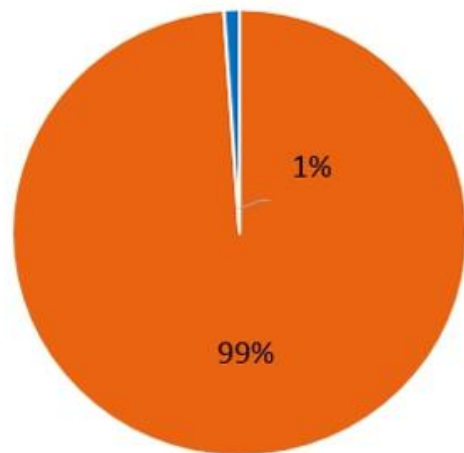

จำนวนผู้เข้าทดสอบ-ขาดทดสอบ (6-7 พ.ค. 66) คิดเป็น 99%

จำนวนนักศึกษาที่เข้าสอบประมวลความรู้ภาค 2/65
และสอบซ่อม ป.บัณฑิต 1/65
วันที่ 6 พฤษภาคม 2566 คาบเช้า เวลา 09.00 - 12.00 น.

1 2

จำนวนนักศึกษาทั้งหมด	635
1 เข้าสอบ	628
2 ไม่เข้าสอบ	7