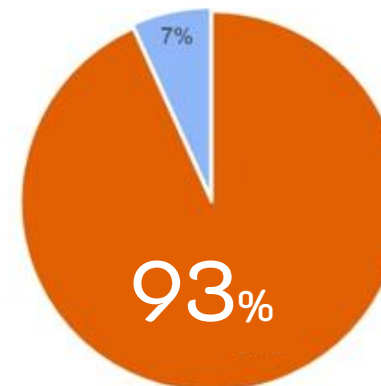

ยอดรวม >> ลงทะเบียน 5,110 คน/ชุด เข้าสอบ 4,629 คน ร้อยละ 90.59

จำนวนผู้เข้าสอบ ภาค 1/2565

วันสอบ	จำนวน (ห้อง)	เข้าทดสอบ (คน/ชุด)	ขาดทดสอบ (คน/ชุด)	รวม (คน/ชุด)
28 มกราคม 66				
คาบเช้า 09.00 – 12.00 น.	130	1,681	220	1,901
คาบบ่าย 13.30 – 16.30 น.	36	445	26	471
29 มกราคม 66				
คาบเช้า 09.00 – 12.00 น.	92	1,280	140	1,420
คาบบ่าย 13.30 – 16.30 น.	83	1,223	95	1,318

จำนวนผู้เข้าทดสอบ-ขาดทดสอบ (28 ม.ค. 66) คิดเป็น%

จำนวนนักศึกษาที่เข้าสอบ วันที่ 28 มกราคม 2566
คาบเช้า 09.00 - 12.00 น. ภาคใต้ ปีการศึกษา 2565

■ เข้าสอบ ■ ไม่เข้าสอบ

จำนวนทั้งหมด	1944 ราย
เข้าสอบ	1710 ราย
ไม่เข้าสอบ	234 ราย

จำนวนนักศึกษาที่เข้าสอบ วันที่ 28 มกราคม 2566
คาบบ่าย เวลา 13.30 - 16.30 น. ภาคใต้ ปีการศึกษา 2565

■ เข้าสอบ ■ ไม่เข้าสอบ

จำนวนทั้งหมด	490 ราย
เข้าสอบ	457 ราย
ไม่เข้าสอบ	33 ราย

จำนวนผู้เข้าทดสอบ-ขาดทดสอบ (29 ม.ค. 66) คิดเป็น%