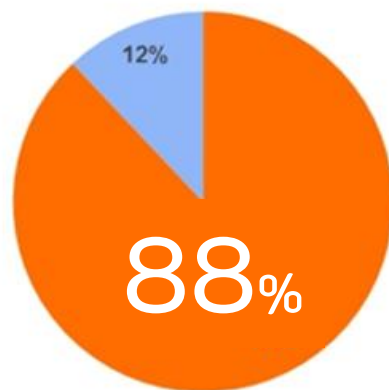

จำนวนผู้เข้าทดสอบ-ขาดทดสอบ (28 ม.ค. 66) คิดเป็น%

จำนวนนักศึกษาที่เข้าสอบ วันที่ 28 มกราคม 2566
คาบเช้า 09.00 - 12.00 น. ภาคใต้ ปีการศึกษา 2565

■ เข้าสอบ ■ ไม่เข้าสอบ

จำนวนทั้งหมด	1944 ราย
เข้าสอบ	1710 ราย
ไม่เข้าสอบ	234 ราย

จำนวนนักศึกษาที่เข้าสอบ วันที่ 28 มกราคม 2566
คาบบ่าย เวลา 13.30 - 16.30 น. ภาคใต้ ปีการศึกษา 2565